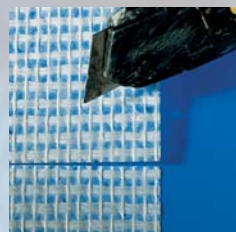

Winnen met Superscan:

Ideaal verbonden

SUPERSCAN decor-glasweefsels worden hoogwaardig uitgerust met ultramoderne coatingtechnologieën. Op deze wijze wordt een ideaal verband van ketting- en schietdraden bereikt.

- Kettingdraden houden ook bij het snijden van de banen hun verticale verband.
- geen afscheiden van de laatste kettingdraad
- probleemloos op stoot plakken

● **Het resultaat:**
een onopvallende en schone naad.